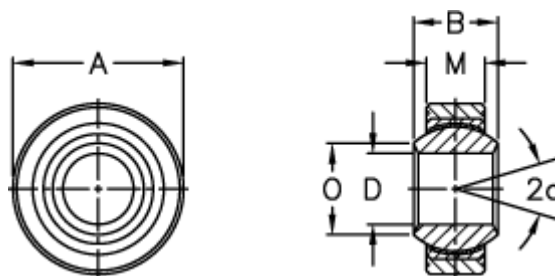

Varenummer: 03354014
Beskrivelse: Fluro ledleje GLRSW 14MS

Mål

a (grader)	= 16	Vægt (g) = 83
Ah6	= 34	
B	= 19	
DH7	= 14	
Dynamisk radial belastning C (kN)	= 42	
M	= 13.5	
O	= 16.8	
Statisk radial belastning C0 (kN)	= 70	